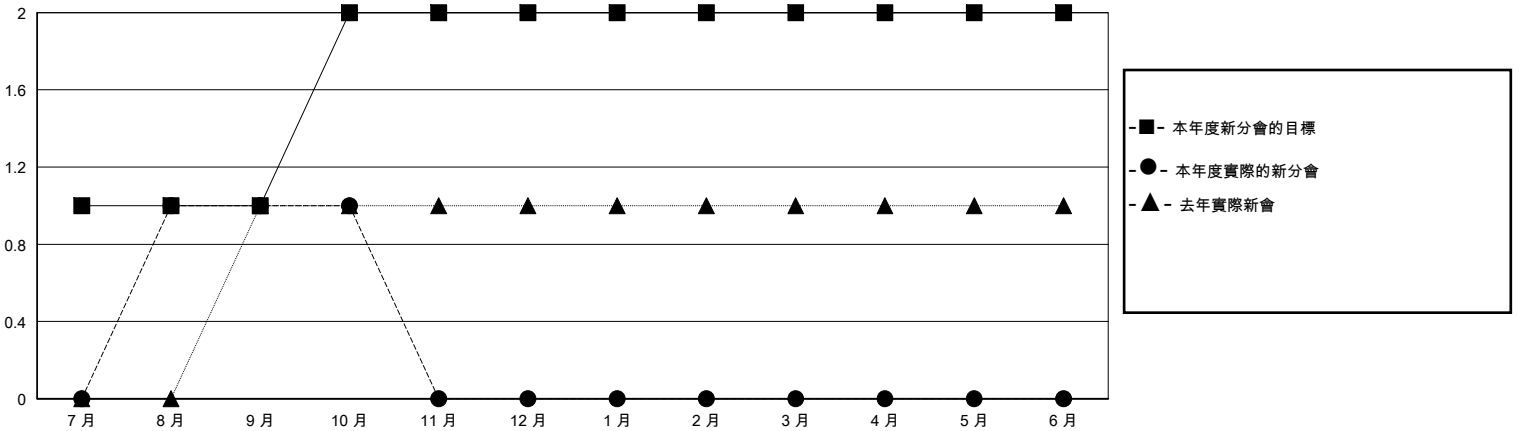

# MONTHLY MEMBERSHIP PROGRESS REPORT

District 300E 2

Results as of: 10/31/2024

GMT:

地點 REP OF CHINA

GMT憲章區

分會			
成果 2024-2025			
季	新分會目標	新會	會員流失的分會
7月/8月/9月	1	1	4
10月/11月/12月	1	0	0
1月/2月/3月	0	0	0
4月/5月/6月	0	0	0

位會員@每位須繳			
成果 2024-2025			
季	會員淨增長目標	實際會員增長數	實際退會會員 (包括轉會)
7月/8月/9月	180	250	60
10月/11月/12月	60	12	2
1月/2月/3月	30	0	0
4月/5月/6月	30	0	0

目標與實際新會累積

目標和實際會員累積

已取消的分會: 4

49 CLUBS OF 61 增添1位或以上的新會員

性別分佈

男 1,270 (68.61%)  
女 580 (31.33%)