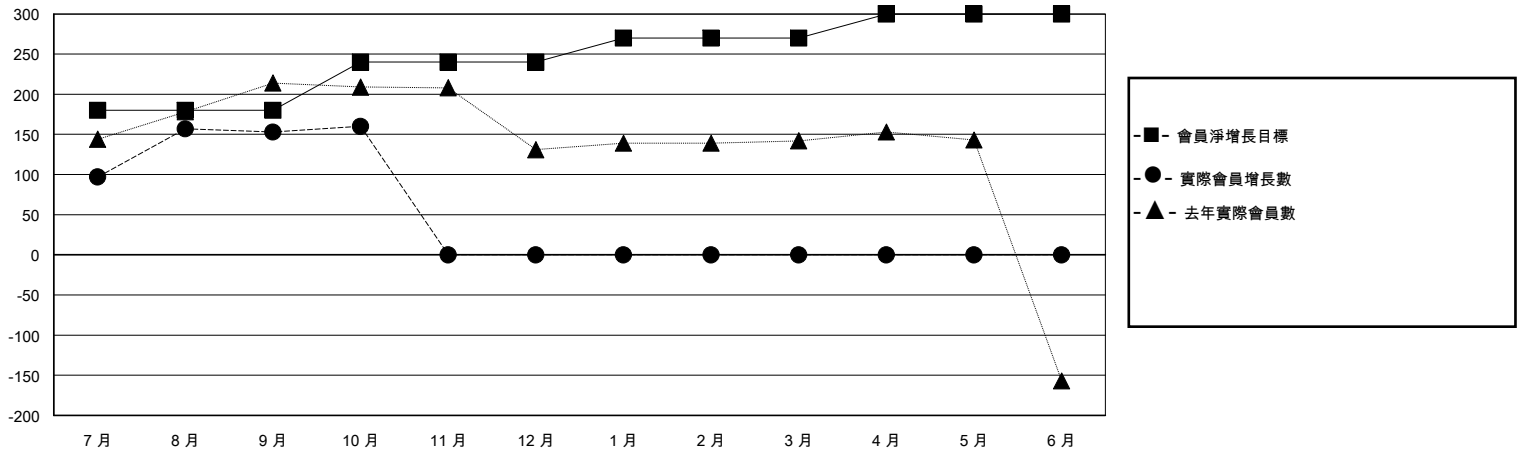

# MONTHLY MEMBERSHIP PROGRESS REPORT

District 300E 2

Results as of: 10/31/2024

GMT:

地點 REP OF CHINA

GMT憲章區

分會			
成果 2024-2025			
季	新分會目標	新會	會員流失的分會
7月/8月/9月	1	1	4
10月/11月/12月	1	0	0
1月/2月/3月	0	0	0
4月/5月/6月	0	0	0

位會員@每位須繳			
成果 2024-2025			
季	會員淨增長目標	實際會員增長數	實際退會會員 (包括轉會)
7月/8月/9月	180	250	60
10月/11月/12月	60	12	2
1月/2月/3月	30	0	0
4月/5月/6月	30	0	0

目標與實際新會累積

目標和實際會員累積

已取消的分會: 4

49 CLUBS OF 61 增添1位或以上的新會員

性別分佈

男 1,270 (68.61%)  
女 580 (31.33%)